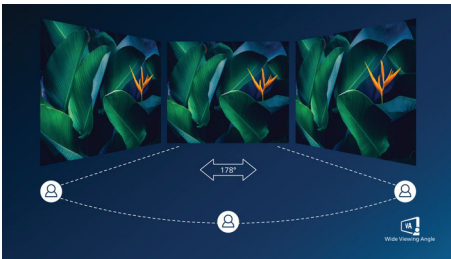

จอแสดงผล VA

จอแสดงผล VA LED จาก Philips ใช้เทคโนโลยี Multi-Domain Vertical Alignment ลายยุคที่มีอัตราความเปรียบต่างคงที่ในระดับที่สูงมากเพื่อภาพที่สดใสเหมือนจริงเป็นพิเศษ ขณะที่การนำไปใช้ในสำนักงานทั่วไปนั้นเน้นความง่ายและไม่ซับซ้อนยุ่งยาก จอแสดงผลภาพนี้เหมาะอย่างยิ่งสำหรับการแสดงรูปภาพ การเบรอสืบ ภาพยนตร์ การเล่นเกม และการประยุกต์ใช้ทางการศึกษาที่ต้องการปรับมาอย่างเหมาะสมทำให้คุณสามารถรับชมในมุมมองที่กว้างเป็นพิเศษถึง 178 องศา และให้ภาพที่คมชัด