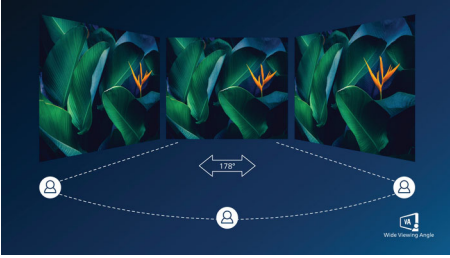

จอภาพ LCD

V Line 24 (ทแยง 23.6" / 59.9 ซม.), 1920 x 1080 (Full HD)

ไอโบลต์

241V8L6/67

จอแสดงผล VA

จอแสดงผล VA LED จาก Philips ใช้เทคโนโลยี Multi-Domain Vertical Alignment ล้ายุคที่มีอัตราความเปรียบต่างคงที่ในระดับที่สูงมากเพื่อภาพที่สดใสเหมือนจริงเป็นพิเศษ ขณะที่การนำไปใช้ในสำนักงานทั่วไปเน้นความง่ายและไม่ซับซ้อนยุ่งยาก จอแสดงผลภาพนี้เหมาะอย่างยิ่งสำหรับการแสดงรูปภาพ การเบรสรูบ ภาพยนตร์ การเล่นเกม และการประยุกต์ใช้ทางกราฟิกตามที่ต้องการ และด้วยเทคโนโลยีการจัดการฟิสิกส์ที่ปรับมาอย่างเหมาะสมทำให้คุณสามารถรับชมในมุมมองที่กว้างเป็นพิเศษถึง 178/178 องศา และให้ภาพที่คมชัด